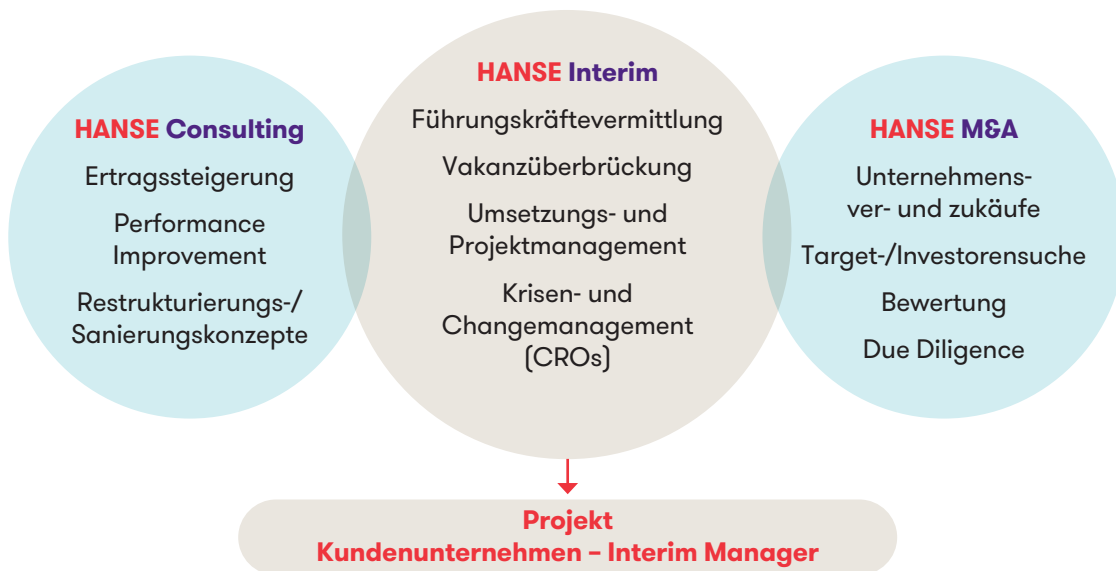

Willkommen bei den Spezialisten für Interim Management

Wir besetzen kaufmännische und betriebliche Funktionen der 1. und 2. Führungsebene sowie CROs für Konzern und Mittelstand.

Innerhalb von 48 Stunden können wir den passenden Kandidaten für unsere Kunden finden!

Interim Manager für (fast) alle Einsatzbereiche und Funktionen

Der richtige Kandidat für jedes Unternehmen

Das HANSE Interim-Team

Andreas Lau
Partner

Mirella Mesanovic
Relationship Managerin

Christian Heuermann
Geschäftsführer

Interim Manager und Spezial-Wissen aus einer Hand

HANSE Interim bietet eine sorgfältige Auswahl und erfolgreiche Vermittlung von Interim Managern sowie eine professionelle Begleitung während der Projektlaufzeit. Unser Mehrwert und Alleinstellungsmerkmal im Provider-Markt liegt bei Bedarf im Zugriff auf die Expertise der gesamten HANSE Consulting Gruppe.

Qualität ist unsere oberste Priorität

- Permanenter Zugriff auf über 1.500 ausgewählte funktionserfahrene Interim Manager aus über 250 Branchen
- Kontinuierlicher Erfahrungs-, Ideen- und Meinungsaustausch sowie qualifiziertes Feedback führt zum Projekterfolg
- Intensive Qualitätssicherung für das Kundenprojekt durch das HANSE-Interim Team